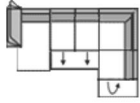

279

W/D/H 343/240/82 cm