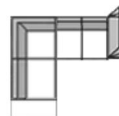

793K

zestaw: lewy element narożny
z pojedynczym siedzeniem i
wyspą + 2-sofa z prawym
ruchomym podłokietnikiem
W/D/H 273/240/82 cm