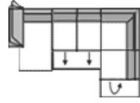

279K

W/D/H 343/240/82 cm