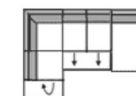

283

W/D/H 343/240/82 cm