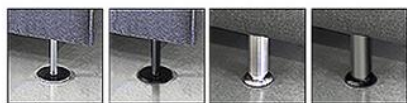

Charakterystyczne cechy mebla:

Dodatkowe funkcje:

Funkcja spania.

Pojemnik na pościel.

Ruchomy podłokietnik.

Ruchomy zagłówek.

Stopki metalowe i drewniane:

chrom czarny chrom czarny
MF 1 MF 2