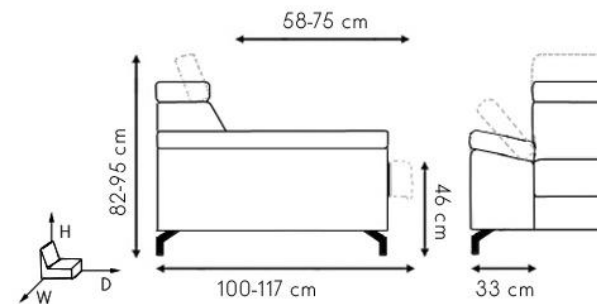

chrom czarny chrom czarny
MF 3 MF 4

HF 1

Kolory nóg drewnianych:

Podstawowe wymiary mebla:

Certyfikat jakości:

1002

Fotel

W/D/H 121/100/82 cm

1002K

Fotel z ruchomymi
podłokietnikami

W/D/H 121/100/82 cm

1500

1,5 bez podłokietników

W/D/H 70/100/82 cm

1501

1,5 z lewym podłokietnikiem

W/D/H 103/100/82 cm

1503

1,5 z prawym podłokietnikiem

W/D/H 103/100/82 cm

1501K

1,5 z lewym ruchomym
podłokietnikiem

W/D/H 103/100/82 cm

1503K