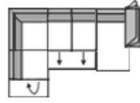

551K

zestaw : Longchair lewy z
ruchomym podłokietnikiem
+2-sofa bez podłokietników +
prawy element narożny z
pojedynczym siedzeniem i
wyspą
W/D/H 343/240/82 cm

283

W/D/H 343/240/82 cm

279

W/D/H 343/240/82 cm